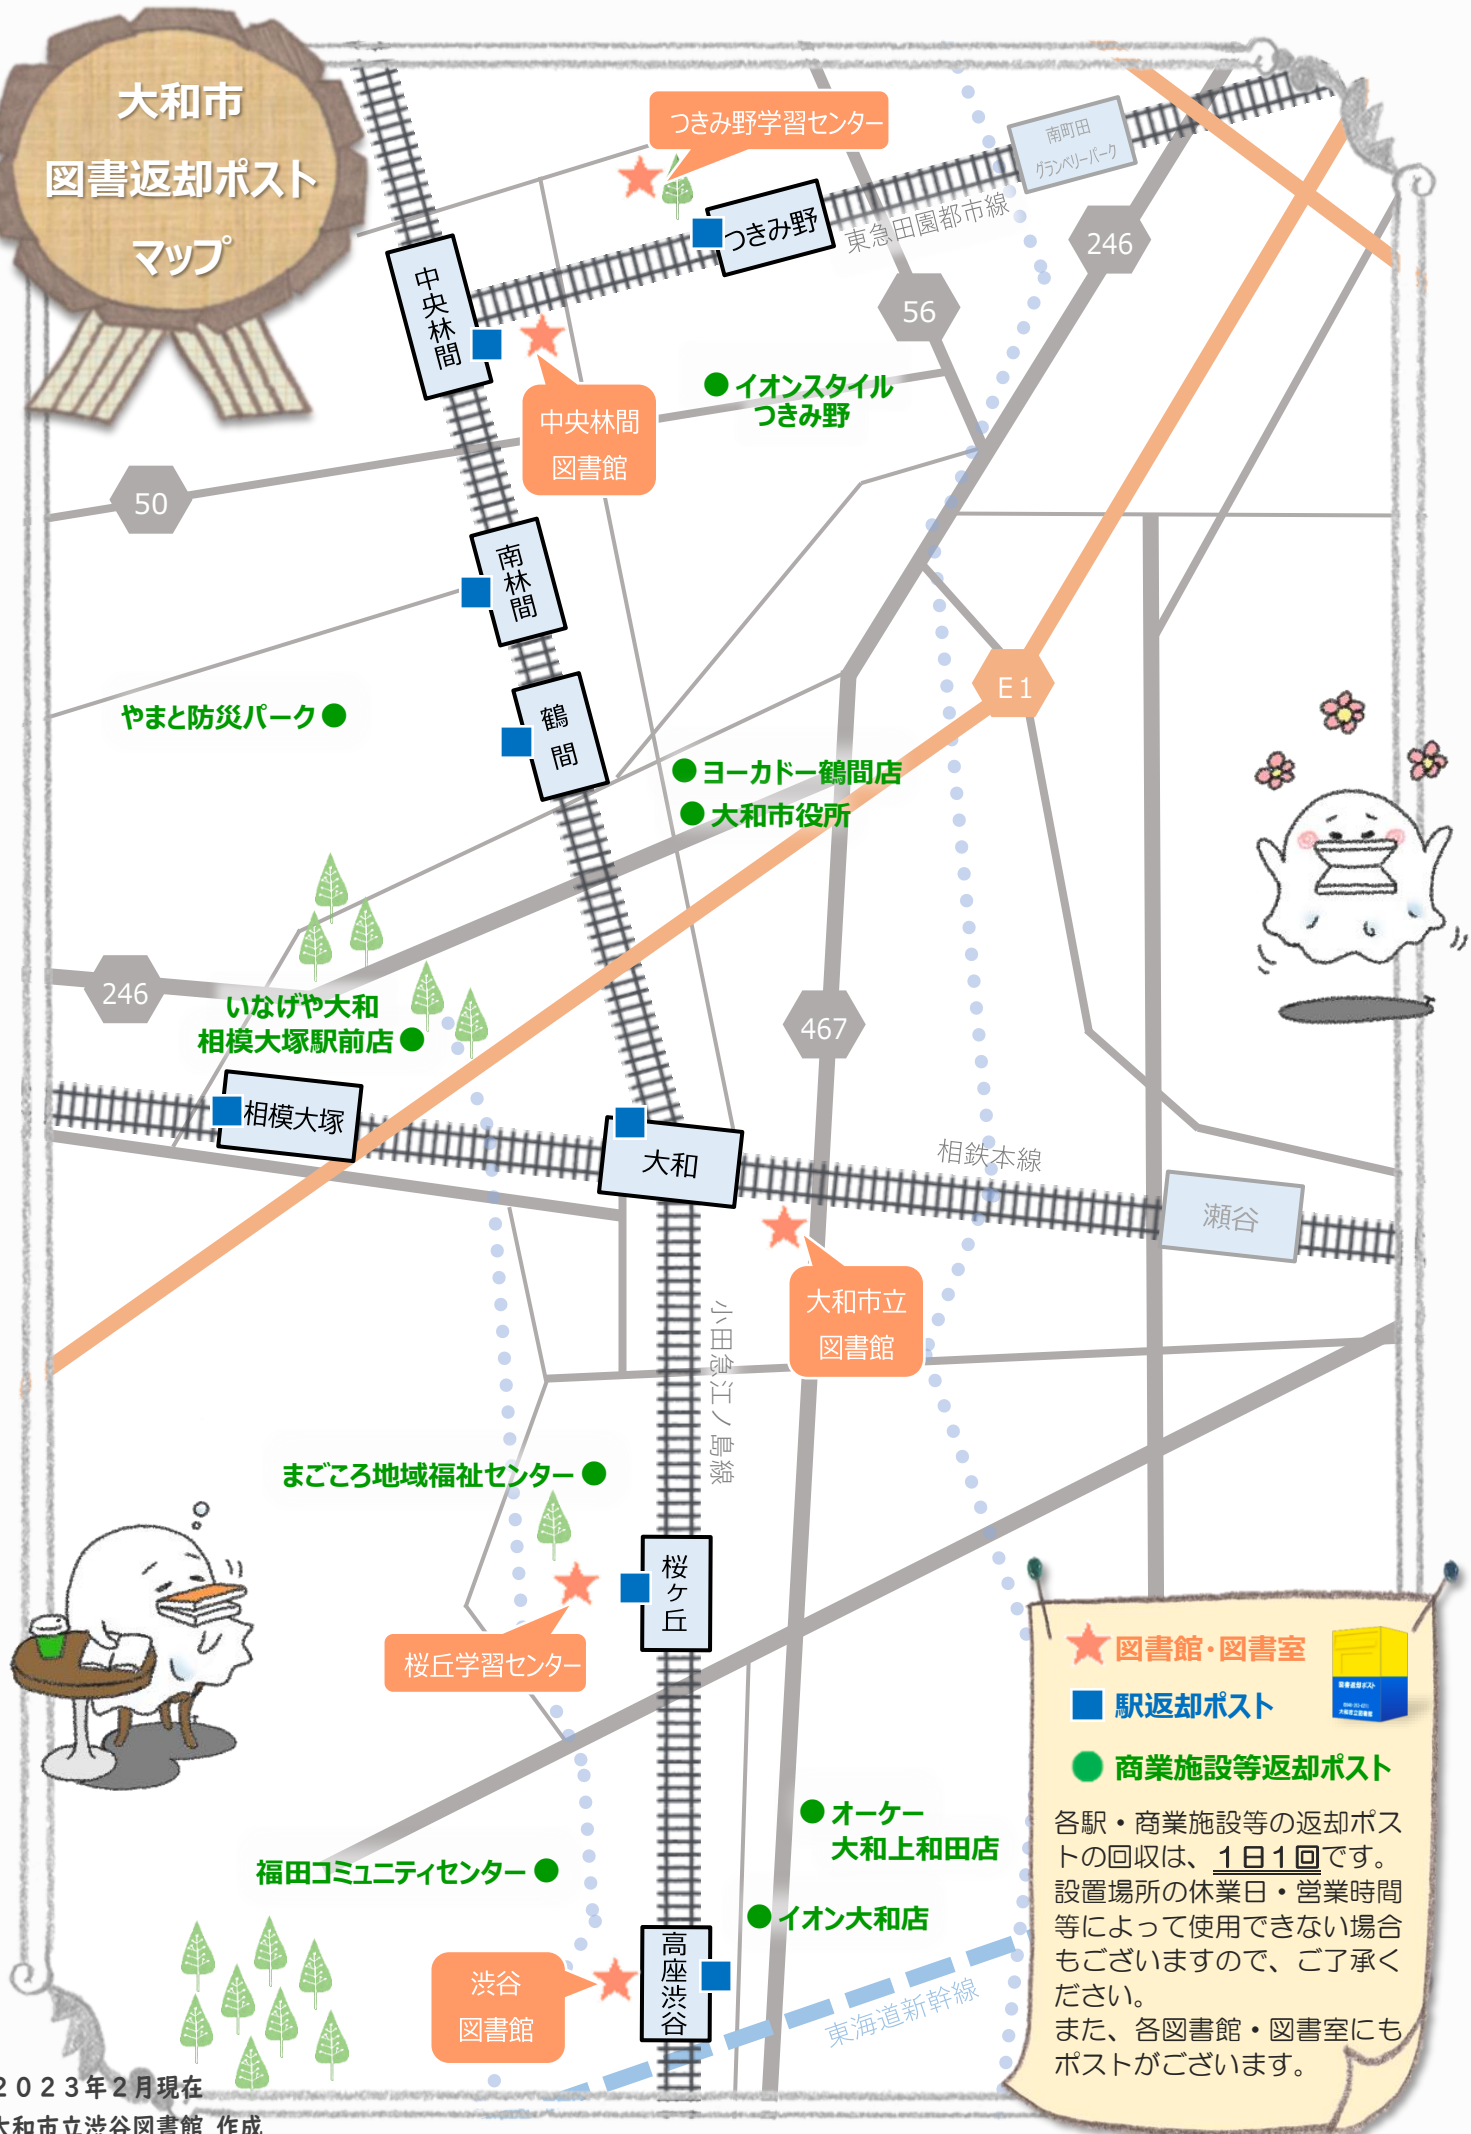

大和市 図書返却ポスト マップ

★ 図書館・図書室

■ 駅返却ポスト

● 商業施設等返却ポスト

各駅・商業施設等の返却ポストの回収は、1日1回です。設置場所の休業日・営業時間等によって使用できない場合もございますので、ご了承ください。また、各図書館・図書室にもポストがございます。

★大和市立図書館・学習センター図書室

| 図書施設名 | 所在地 | 電話 | 開館時間 | | 休館日 |
|-------------------|----------------------------|----------|---------------|----------------|--|
| 大和市立図書館 | 大和南1-8-1 文化創造拠点シロウス | 263-0211 | 4・5F | 月～土 9:00～21:00 | 12/31、1/1 |
| | | | | 日祝 9:00～20:00 | |
| | | | 3F 9:00～19:00 | | |
| 中央林間図書館 | 中央林間4-12-1 中央林間東急スクエア3F | 277-8030 | 10:00～21:00 | | 12/31、1/1 他テナント 休業日に準ずる |
| 渋谷図書館 | 渋谷5-22 IKOZA3F | 267-2741 | 9:00～21:30 | | 毎月最終月曜日 12/29～1/3 他テナント 休業日に準ずる |
| つきみ野学習センター 図書室 | つきみ野5-3-5 | 275-7895 | 月～金 | 9:00～20:00 | 12/29～1/3 |
| 桜丘学習センター 図書室 | 福田1-30-1 | 269-0411 | 土日祝 | 9:00～18:00 | |

■大和市内駅返却ポスト

| 駅名 | 設置個所 | 返却可能時間 |
|-------|------------------|------------|
| つきみ野駅 | 改札口並び 交番側 | 24時間OK |
| 中央林間駅 | 小田急線⇄田園都市線 連絡通路内 | 5:00～25:00 |
| 南林間駅 | 西口階段下 | 24時間OK |
| 鶴間駅 | 西口エレベーター乗降口地上階 | |
| 大和駅 | 北口相鉄側入口付近 | |
| 相模大塚駅 | 橋上改札口付近 | |
| 桜ヶ丘駅 | 西口階段下 | |
| 高座渋谷駅 | 東口改札前 バスロータリー内 | |

●大和市内商業施設等返却ポスト

| 施設名 | 設置個所 | 返却可能時間 |
|-------------------|----------------|--------------------|
| イオンスタイルつきみ野 | 県道50号側駐輪付近 | 24時間OK |
| やまと防災パーク | 防災備蓄倉庫前 | |
| イトーヨーカドー 大和鶴間店 | 鶴間駅側入口 平面駐車場付近 | 営業時間内 |
| 大和市役所 | 会議室棟入口付近 | 24時間OK |
| いなげや 大和相模大塚駅前店 | トイレ前通路付近 | 営業・開館 時間内 |
| まごころ地域福祉センター | 正面入口付近 | |
| オーケー大和上和田店 | 駐車場 2階店舗入口 | |
| 福田コミュニティセンター | 正面入口付近 | |
| イオン大和店 | 屋上階エスカレーターホール内 | 営業日の 9:00～21:30 |